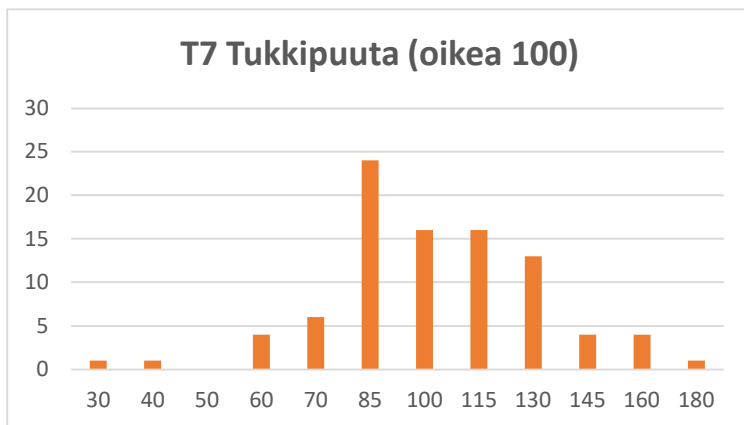

SM-kisat, Jämi 2024

Vastausjakaumat

Pikakisa, pe 15.3.

Yleinen sarja, la 16.3.

Taitosarja & metsänomistajat, la 16.3.