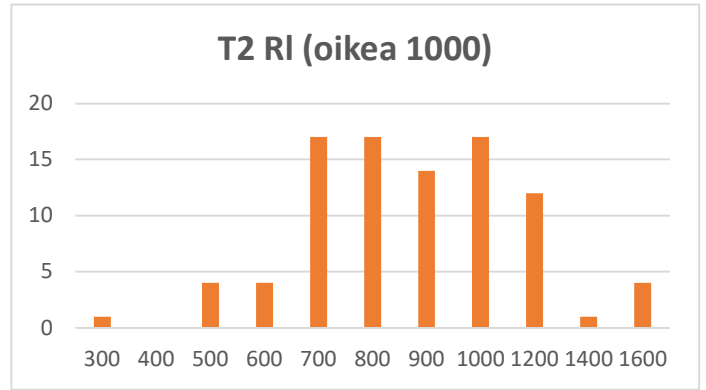

SM-kisat, Jämi 2024

Vastausjakaumat

Pikakisa, pe 15.3.

Yleinen sarja, la 16.3.

Taitosarja & metsänomistajat, la 16.3.