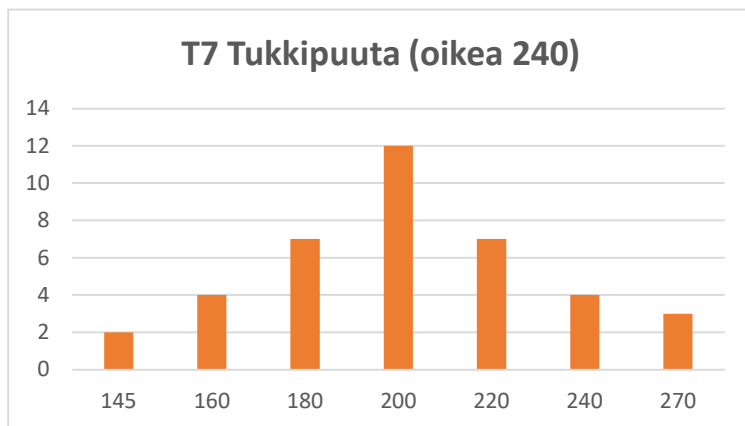

SM-kisat, Jämi 2024

Vastausjakaumat

Pikakisa, pe 15.3.

Yleinen sarja, la 16.3.

Taitosarja & metsänomistajat, la 16.3.