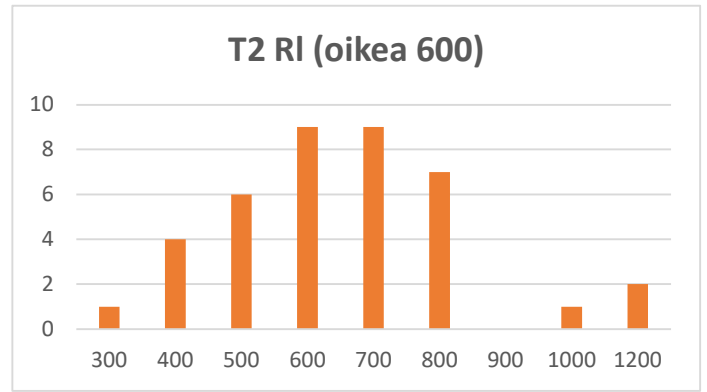

SM-kisat, Jämi 2024

Vastausjakaumat

Pikakisa, pe 15.3.

Yleinen sarja, la 16.3.

Taitosarja & metsänomistajat, la 16.3.