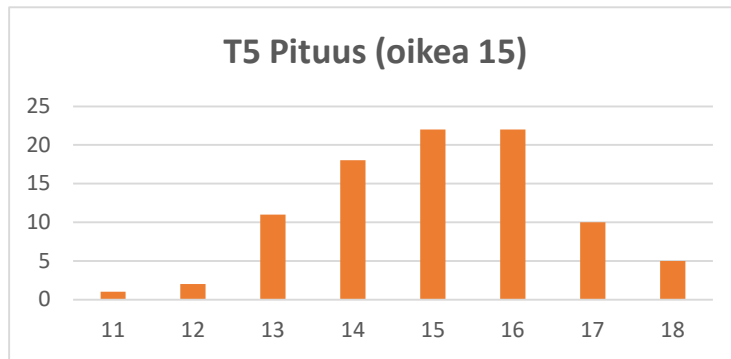

SM-kisat, Jämi 2024

Vastausjakaumat

Pikakisa, pe 15.3.

Yleinen sarja, la 16.3.

Taitosarja & metsänomistajat, la 16.3.