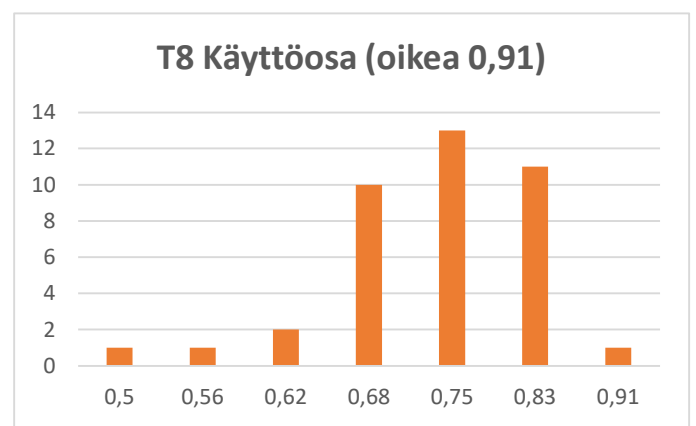

SM-kisat, Jämi 2024

Vastausjakaumat

Pikakisa, pe 15.3.

Yleinen sarja, la 16.3.

Taitosarja & metsänomistajat, la 16.3.