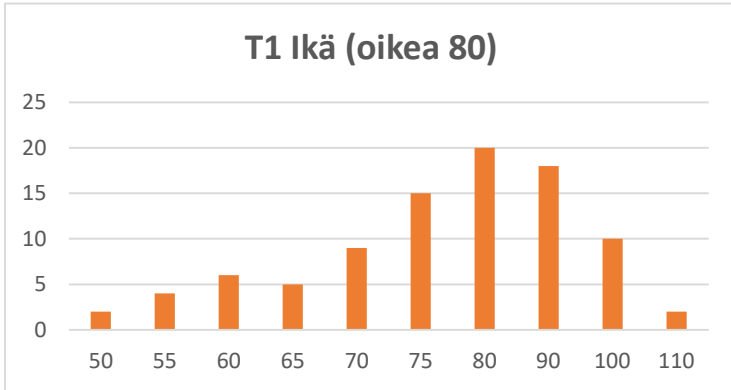

SM-kisat, Jämi 2024

Vastausjakaumat

Pikakisa, pe 15.3.

Yleinen sarja, la 16.3.

Taitosarja & metsänomistajat, la 16.3.