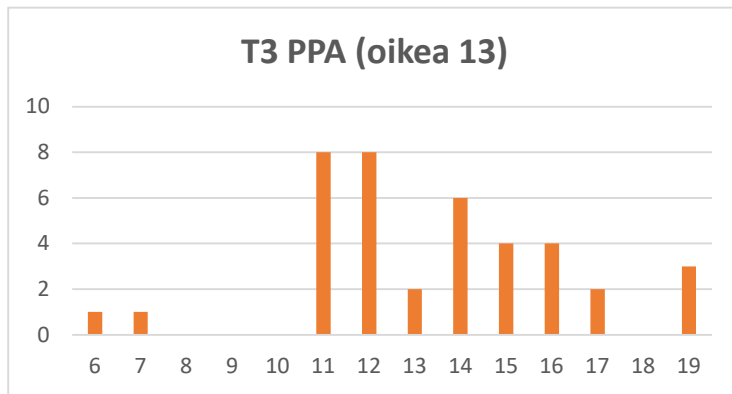

SM-kisat, Jämi 2024

Vastausjakaumat

Pikakisa, pe 15.3.

Yleinen sarja, la 16.3.

Taitosarja & metsänomistajat, la 16.3.