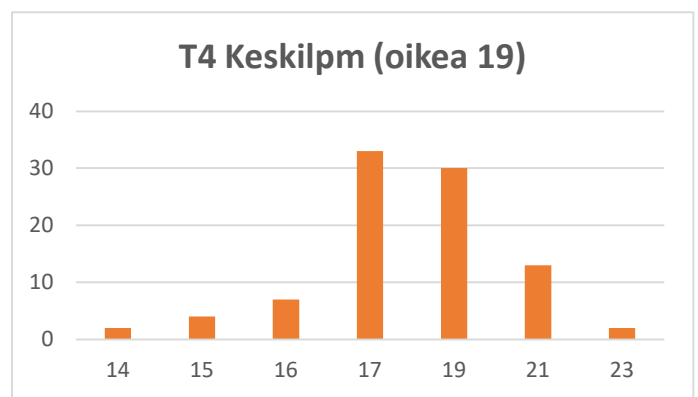

SM-kisat, Jämi 2024

Vastausjakaumat

Pikakisa, pe 15.3.

Yleinen sarja, la 16.3.

Taitosarja & metsänomistajat, la 16.3.