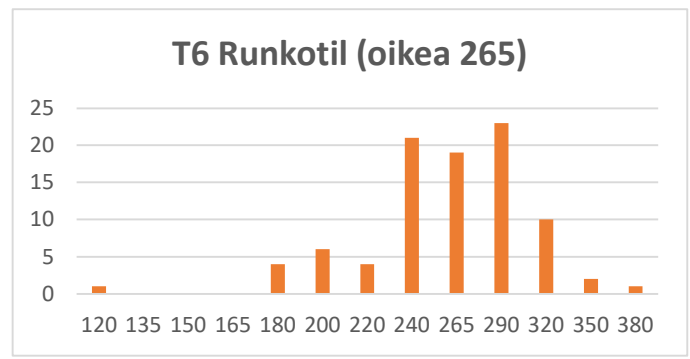

SM-kisat, Jämi 2024

Vastausjakaumat

Pikakisa, pe 15.3.

Yleinen sarja, la 16.3.

Taitosarja & metsänomistajat, la 16.3.