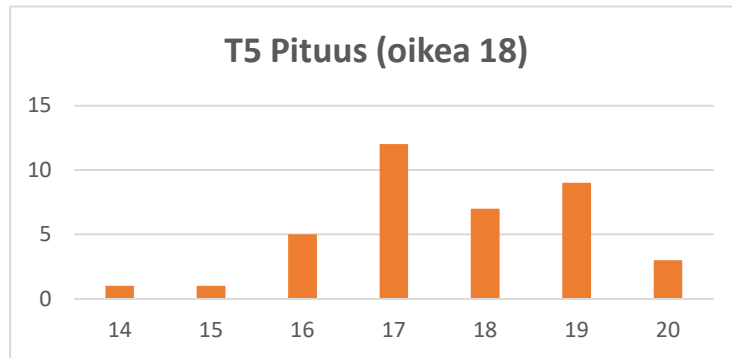

SM-kisat, Jämi 2024

Vastausjakaumat

Pikakisa, pe 15.3.

Yleinen sarja, la 16.3.

Taitosarja & metsänomistajat, la 16.3.