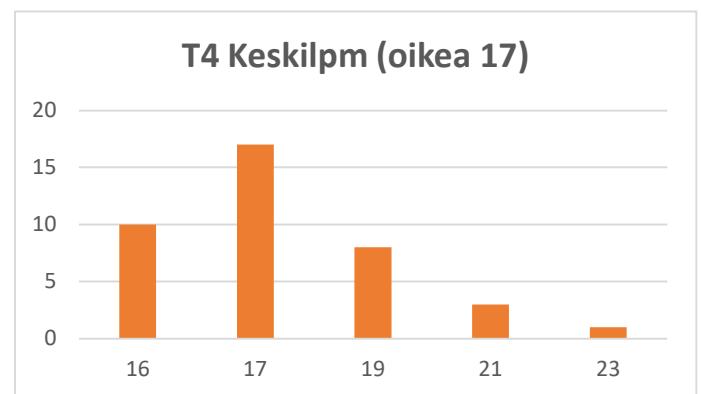

SM-kisat, Jämi 2024

Vastausjakaumat

Pikakisa, pe 15.3.

Yleinen sarja, la 16.3.

Taitosarja & metsänomistajat, la 16.3.