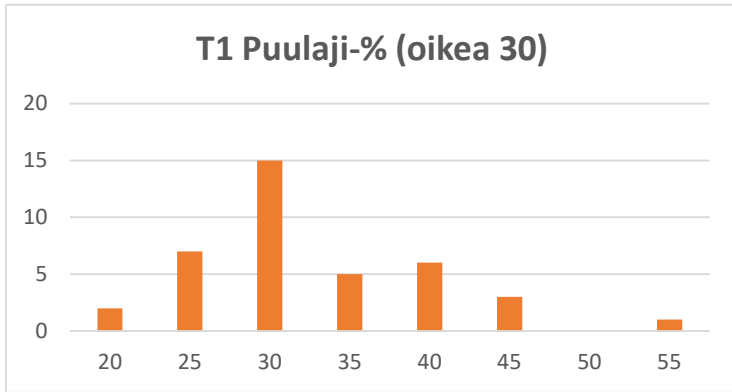

SM-kisat, Jämi 2024

Vastausjakaumat

Pikakisa, pe 15.3.

Yleinen sarja, la 16.3.

Taitosarja & metsänomistajat, la 16.3.