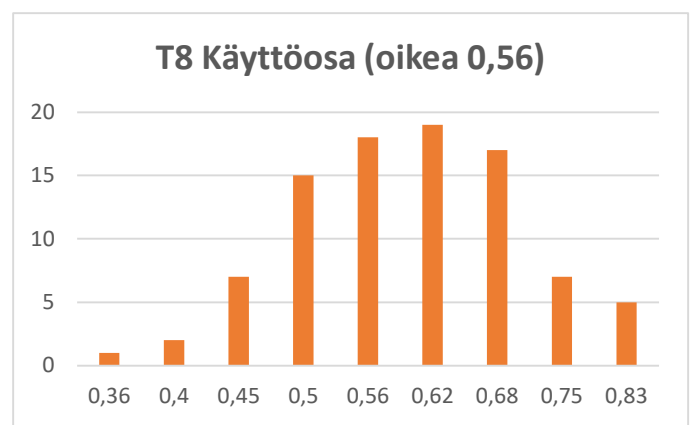

SM-kisat, Jämi 2024

Vastausjakaumat

Pikakisa, pe 15.3.

Yleinen sarja, la 16.3.

Taitosarja & metsänomistajat, la 16.3.