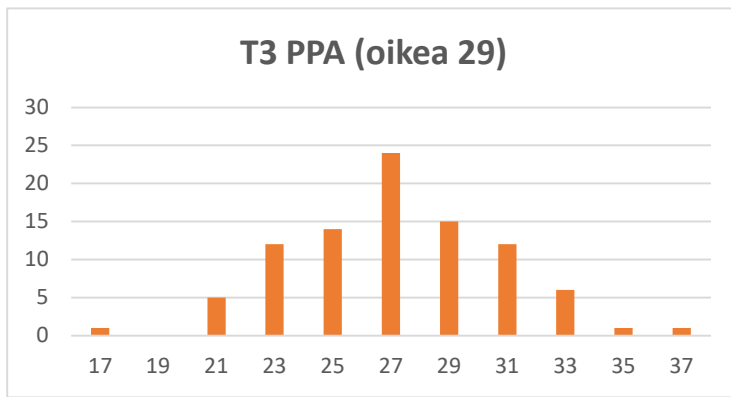

SM-kisat, Jämi 2024

Vastausjakaumat

Pikakisa, pe 15.3.

Yleinen sarja, la 16.3.

Taitosarja & metsänomistajat, la 16.3.