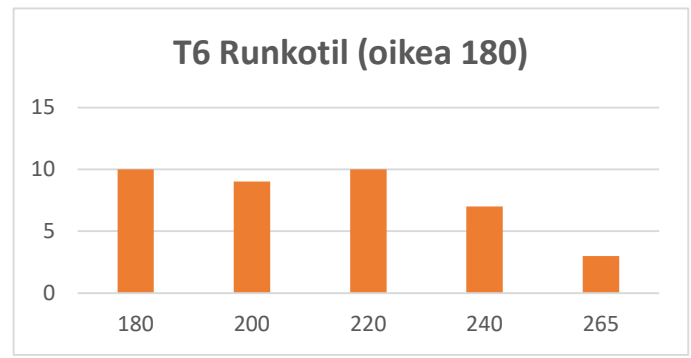

SM-kisat, Jämi 2024

Vastausjakaumat

Pikakisa, pe 15.3.

Yleinen sarja, la 16.3.

Taitosarja & metsänomistajat, la 16.3.